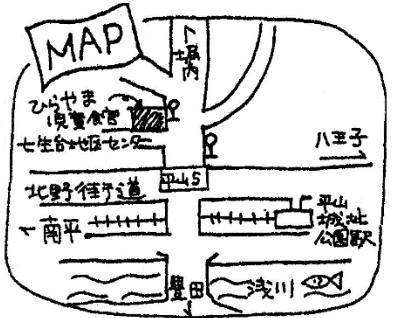

(2026)
令和8年
5月

ひのしりつきかんがたじどうかん
日野市立基幹型児童館 あそびばいえろ～
じどうかん
ひらやま児童館

〈開館日〉月～土曜日 9:30～18:00
(17:45～お片付けタイム)
〈休館日〉日曜・祝日・年末年始
〈対象年齢〉18歳までの子どもと保護者
(未就学児は大人と一緒に来てね!)

〈場所〉191-0043 日野市平山3-26-3
〈代表Tel・FAX〉042-592-6811
〈子育て相談Tel〉042-592-6888
〈児童館からの発信専用〉070-5076-8754
070-6948-1573
〈Email〉hirayama-jidoukan@city.hino.lg.jp

ホームページ

X (旧 Twitter)

児童館のお知らせや
日常のほっこりエピソードを
載せています!

児童館では写真を撮影し、ブログやXに載せることがあります。
ご了承ください。

ひらしまつり2026
と
23日(土) 12:00 ~ 4:00
(受付3:45まで)
場所: ひらやま児童館 & 七生台地区センター
対象: 18歳までの児童 (未就学児は保護者同伴)
持ち物: 作ったものをいれる袋、くつ袋、上履き、のみもの
つくろう、たべよう、あそぼう、実行委員コーナー、マジックショーなどもりだくさん!
お楽しみに〜♪
5月24日(日)は、みなみだいら児童館の「ぶらねっとまつり」があります! どっちもいくといいことあるかも!