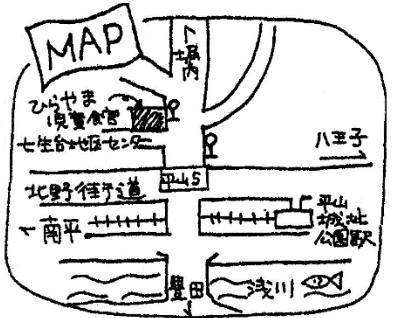

(2026)
令和8年
7.8月

ひのしりつきかんがたじどうかん
日野市立基幹型児童館 あそびばいえろ～
じどうかん
ひらやま児童館

〈開館日〉月～土曜日 9:30～18:00
(17:45～お片付けタイム)
〈休館日〉日曜・祝日・年末年始
〈対象年齢〉18歳までの子どもと保護者
(未就学児は大人と一緒に来てね!)

〈場所〉191-0043 日野市平山3-26-3
〈代表Tel・FAX〉042-592-6811
〈子育て相談Tel〉042-592-6888
〈児童館からの発信専用〉070-5076-8754
070-6948-1573
〈Email〉hirayama-jidoukan@city.hino.lg.jp

ホームページ

X (旧 Twitter)

児童館のお知らせ
日常のほっこりエピソードを
載せています!

児童館では写真を撮影し、ブログやXに載せることがあります。
ご了承ください。

児童館キャンプ
☆わくわく夏の思い出☆
① 児童館に泊まろう!
9月12日(土) 16:15～
13日(日) 10:00

集合場所: ひらやま児童館
宿泊: ひらやま児童館
対象: 小学3～6年生
定員: 先着36名
参加費: 1,000円
今年度はひらやま児童館で実施になります。