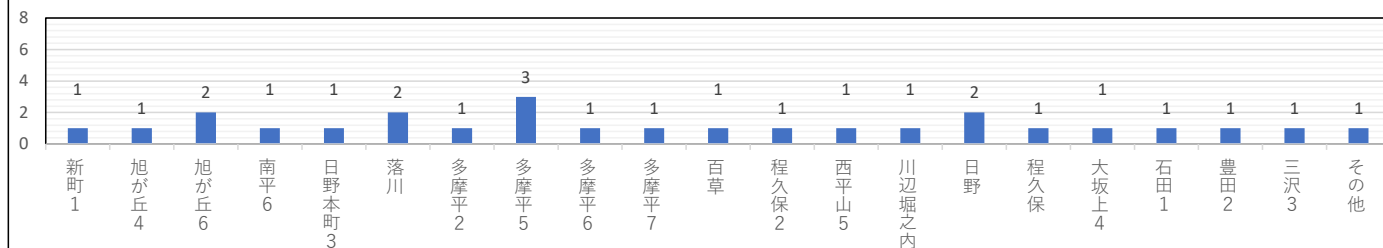

参考資料

1 特殊詐欺被害状況（令和8年4月21日現在）

令和8年中の日野市内被害状況（本年累計）

発生件数	被害額(現在判明額)	アポ電数
26件 (-4件)	約1億3,679万円 (+4,473万円)	226件 (-243件)

令和8年中の都内被害状況（本年累計）

発生件数	被害額
1,309件 (+192件)	約155億3,450万円 (+77億2,400万円)

市内地区別被害状況

被害手口別

被害者年代別

男女別

2 日野市内刑法犯認知件数（令和8年3月末、警視庁ホームページから）

総合計	凶悪犯		粗暴犯					侵入窃盗							非侵入窃盗							その他				
	強盗	その他	暴行	傷害	脅迫	恐喝	金庫破り	学校荒し	事務所荒し	出店荒し	空き巣	忍込み	居空き	その他	自動車盗	オートバイ盗	自転車盗	車上ねらい	すり	置引き	万引き	その他	詐欺	占有離脱物横領	その他知能犯	その他刑法犯
229	0	0	14	8	1	0	0	0	1	0	3	0	0	4	1	6	57	5	1	2	28	29	34	2	0	33
前月比	+85	±0	±0	+8	+4	+1	±0	±0	±0	±0	±0	±0	±0	+2	±0	+1	+23	+2	±0	±0	+12	+8	+14	±0	±0	+13