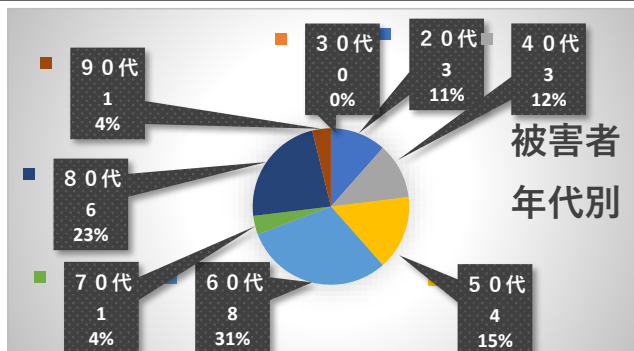

参考資料

1 特殊詐欺被害状況（令和8年4月21日現在）

令和8年中の日野市内被害状況（本年累計）

発生件数	被害額(現在判明額)	アポ電数
26件 (-4件)	約1億3,679万円 (+4,473万円)	226件 (-243件)

令和8年中の都内被害状況（本年累計）

発生件数	被害額
1,309件 (+192件)	約155億3,450万円 (+77億2,400万円)

市内地区別被害状況

被害手口別

被害者年代別

男女別

2 日野市内刑法犯認知件数（令和8年3月末、警視庁ホームページから）

総合計	凶悪犯		粗暴犯					侵入窃盗							非侵入窃盗							その他				
	強盗	その他	暴行	傷害	脅迫	恐喝	金庫破り	学校荒し	事務所荒し	出店荒し	空き巣	忍込み	居空き	その他	自動車盗	オートバイ盗	自転車盗	車上ねらい	すり	置引き	万引き	その他	詐欺	占有離脱物横領	その他知能犯	その他刑法犯
229	0	0	14	8	1	0	0	0	1	0	3	0	0	4	1	6	57	5	1	2	28	29	34	2	0	33
前月比	+85	±0	±0	+8	+4	+1	±0	±0	±0	±0	±0	±0	±0	+2	±0	+1	+23	+2	±0	±0	+12	+8	+14	±0	±0	+13