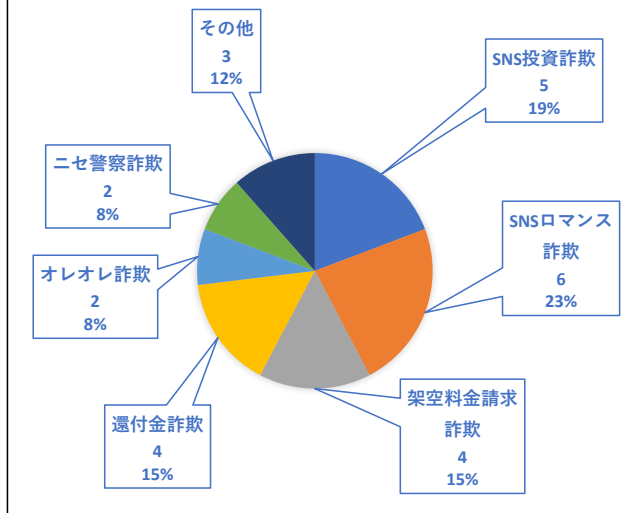

参考資料

1 特殊詐欺被害状況（令和8年4月21日現在）

令和8年中の日野市内被害状況（本年累計）

発生件数	被害額(現在判明額)	アポ電数
26件 (-4件)	約1億3,679万円 (+4,473万円)	226件 (-243件)

令和8年中の都内被害状況（本年累計）

発生件数	被害額
1,309件 (+192件)	約155億3,450万円 (+77億2,400万円)

市内地区別被害状況

被害手口別

被害者年代別

男女別

2 日野市内刑法犯認知件数（令和8年3月末、警視庁ホームページから）

総合計	凶悪犯		粗暴犯					侵入窃盗							非侵入窃盗							その他				
	強盗	その他	暴行	傷害	脅迫	恐喝	金庫破り	学校荒し	事務所荒し	出店荒し	空き巣	忍込み	居空き	その他	自動車盗	オートバイ盗	自転車盗	車上ねらい	すり	置引き	万引き	その他	詐欺	占有離脱物横領	その他知能犯	その他刑法犯
229	0	0	14	8	1	0	0	0	1	0	3	0	0	4	1	6	57	5	1	2	28	29	34	2	0	33
前月比	+85	±0	±0	+8	+4	+1	±0	±0	±0	±0	±0	±0	±0	+2	±0	+1	+23	+2	±0	±0	+12	+8	+14	±0	±0	+13