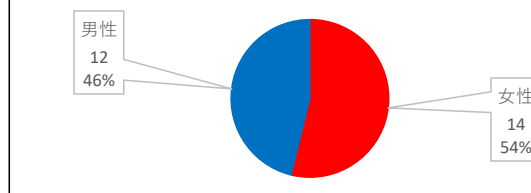

参考資料

1 特殊詐欺被害状況（令和8年4月21日現在）

令和8年中の日野市内被害状況（本年累計）

発生件数	被害額(現在判明額)	アポ電数
26件 (-4件)	約1億3,679万円 (+4,473万円)	226件 (-243件)

令和8年中の都内被害状況（本年累計）

発生件数	被害額
1,309件 (+192件)	約155億3,450万円 (+77億2,400万円)

市内地区別被害状況

被害手口別

被害者年代別

男女別

2 日野市内刑法犯認知件数（令和8年3月末、警視庁ホームページから）

総合計	凶悪犯		粗暴犯					侵入窃盗							非侵入窃盗							その他				
	強盗	その他	暴行	傷害	脅迫	恐喝	金庫破り	学校荒し	事務所荒し	出店荒し	空き巣	忍込み	居空き	その他	自動車盗	オートバイ盗	自転車盗	車上ねらい	すり	置引き	万引き	その他	詐欺	占有離脱物横領	その他知能犯	その他刑法犯
229	0	0	14	8	1	0	0	0	1	0	3	0	0	4	1	6	57	5	1	2	28	29	34	2	0	33
前月比	+85	±0	±0	+8	+4	+1	±0	±0	±0	±0	±0	±0	±0	+2	±0	+1	+23	+2	±0	±0	+12	+8	+14	±0	±0	+13