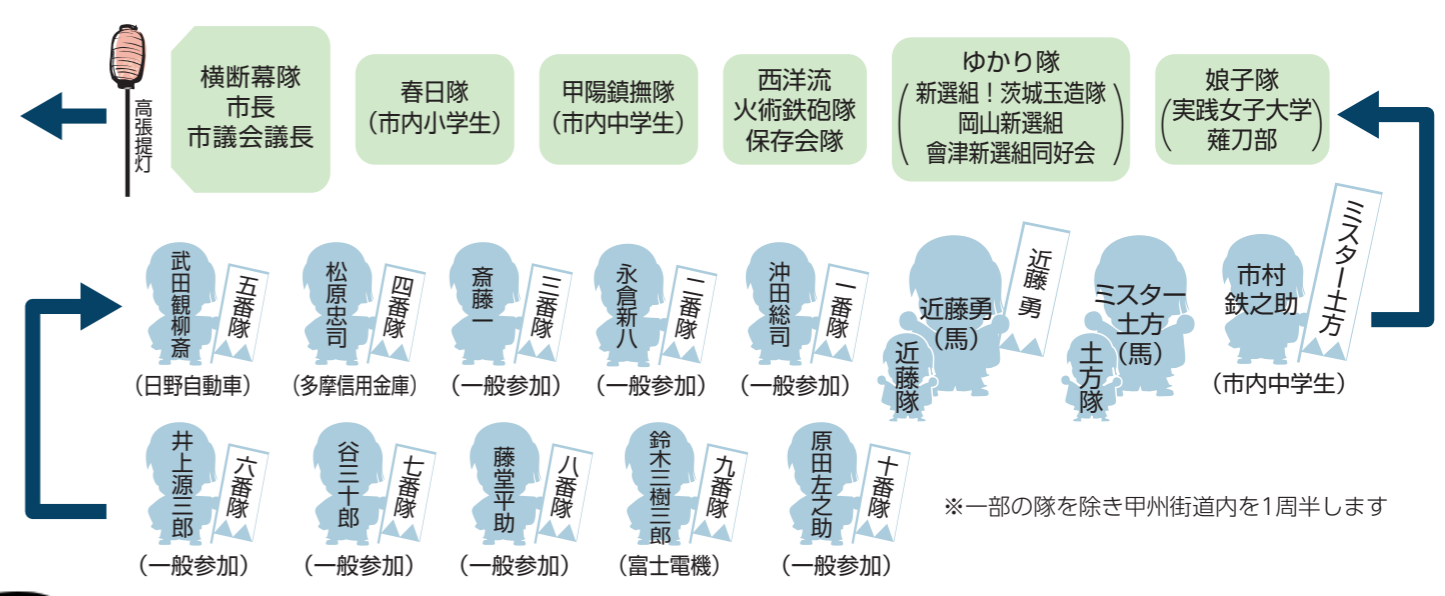

5/10日のパレードコース/催し物

日野宿会場

10:00～ オープニングパレード パレードコースはP4参照

14:30～ 隊士パレード パレードコースは下記参照

※一部の隊を除き甲州街道内を1周半します

1 八坂神社 古武道演武広場

5月9日(土) ※雨天中止
古武道の演武体験広場
10:00～10:40 薬丸野太刀自顕流の演武
10:40～11:20 天然理心日野道場の演武
11:20～12:00 多摩杖道会の演武
12:00～12:40 全日本刀道連盟の演武

5月10日(日) ※雨天の場合は生活保健センター3Fにて実施
9:00～11:45 少年剣士達による奉納試合
11:45～12:00 奉納舞「沖田総司の舞・土方歳三の舞」
12:00～12:10 八坂神社宮司によるお祓い
12:10～12:30 天然理心流日野道場の演武
12:30～13:00 全日本刀道連盟の演武

2 日野宿本陣前会場

12:00～12:15 エルプロダクツ
12:20～12:35 さくらさくらカンパニー
12:40～12:55 志道塾
13:00～13:15 相州雅屋
13:20～13:35 殺陣浪士組
13:40～13:55 さくらさくらカンパニー

1 「青のミプロ」フオトスポット

青のミプロが今年もひの新選組まつりに来てくれます!
会場では、キャラクターパネルが並ぶフオトスポットの設置、アニメポスターの掲出が行われます。

物販

1. 紫波町フルーツパーク……ワイン等販売
2. 芦沢製菓(有)……量り売り、いくさアロマ
3. マジオドライバーズスクール多摩校……スーパーボールすくい
4. 東都生活協同組合……卵プリン、缶ジュース他試食
5. 榊高幡まんじゅう松盛堂……まんじゅう、タオル、法被
6. (有)コミケイト(趣味の店はしもと)……駄菓子、ラムネ

※各イベントの内容・時間等は変更となる場合があります。