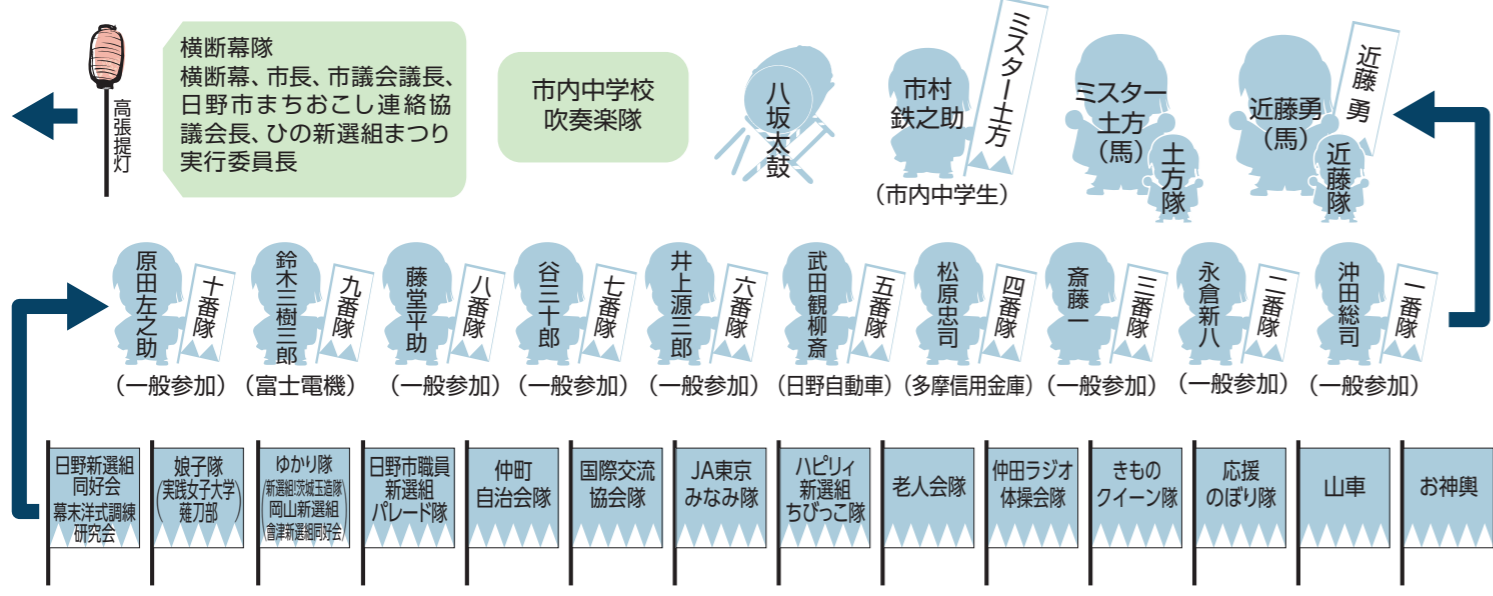

5/10日のパレードコース/催し物

日野宿会場

10:00～ オープニングパレード パレードコースはP4参照

14:30～ 隊士パレード パレードコースは下記参照

※一部の隊を除き甲州街道内を1周半します

1 八坂神社 古武道演武広場

5月9日(土) ※雨天中止
古武道の演武体験広場
10:00～10:40 薬丸野太刀自顕流の演武
10:40～11:20 天然理心日野道場の演武
11:20～12:00 多摩杖道会の演武
12:00～12:40 全日本刀道連盟の演武

5月10日(日) ※雨天の場合は生活保健センター3Fにて実施
9:00～11:45 少年剣士達による奉納試合
11:45～12:00 奉納舞「沖田総司の舞・土方歳三の舞」
12:00～12:10 八坂神社宮司によるお祓い
12:10～12:30 天然理心流日野道場の演武
12:30～13:00 全日本刀道連盟の演武

2 日野宿本陣前会場

12:00～12:15 エルプロダクツ
12:20～12:35 さくらさくらカンパニー
12:40～12:55 志道塾
13:00～13:15 相州雅屋
13:20～13:35 殺陣浪士組
13:40～13:55 さくらさくらカンパニー

1 「青のミプロ」フオトスポット

青のミプロが今年もひの新選組まつりに来てくれます!
会場では、キャラクターパネルが並ぶフオトスポットの設置、アニメポスターの掲出が行われます。

物販

1. 紫波町フルーツパーク……ワイン等販売
2. 芦沢製菓(有)……量り売り、いくさアロマ
3. マジオドライバーズスクール多摩校……スーパーボールすくい
4. 東都生活協同組合……卵プリン、缶ジュース他試食
5. 榊高幡まんじゅう松盛堂……まんじゅう、タオル、法被
6. (有)コミケイト(趣味の店はしもと)……駄菓子、ラムネ

※各イベントの内容・時間等は変更となる場合があります。